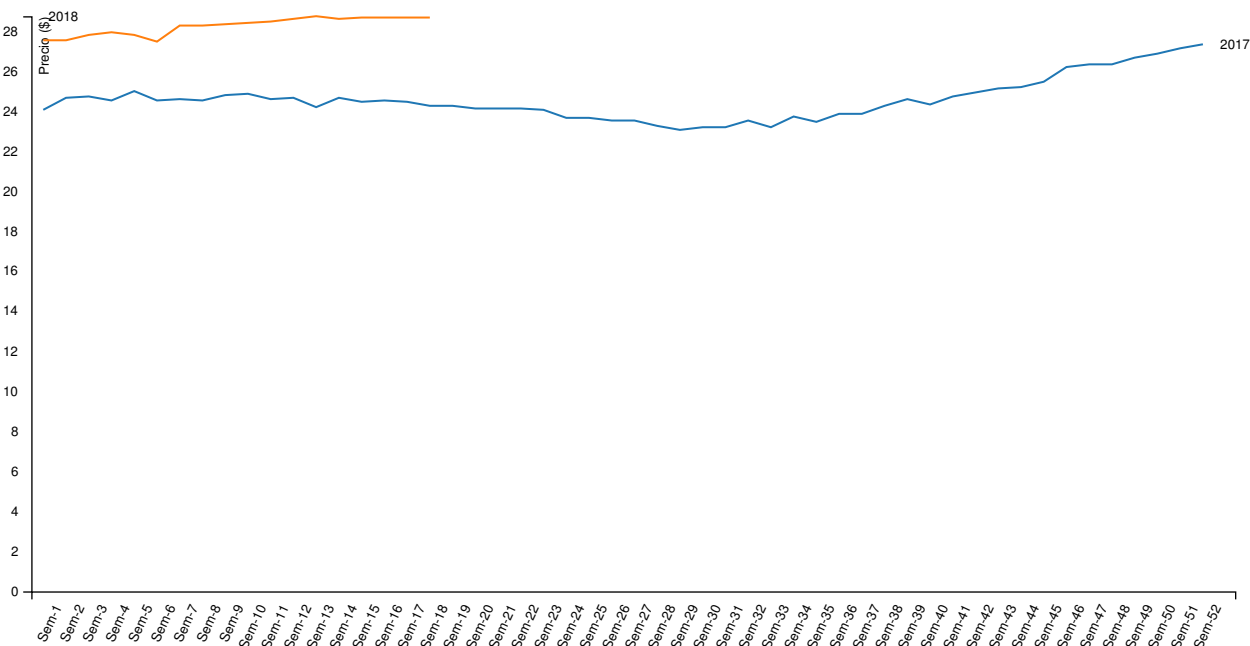

Variaciones intersemanales de precio por kilo vivo y por cabezas

\$ / kg. Vivo	Capón general	Capón sin tipificar	Capón tipificado ²	Chanchas
Semana actual	23,91	22,91	26,24	16,13
Semana anterior	24,04	23,12	26,17	16,55
Variación (%)	-0,53	-0,87	0,26	-2,58

Cabezas	Capón general	Capón sin tipificar	Capón tipificado ²	Chanchas
Semana actual	66.747	46.838	19.909	1.074
Semana anterior	77.283	54.042	23.241	1.120
Variación (%)	-13,63	-13,33	-14,34	-4,11

¹ Para el cálculo del precio mínimo y máximo se toma como mínimo el 10% de las cabezas de menor y mayor precio respectivamente.

² Según sistema de tipificación por magro.

SISTEMA INFORMATIVO DE PRECIOS PORCINOS

Publicación semanal

Semana 18/2018

Evolución semanal de precios máximos para la categoría "Capón general"

Evolución semanal de las cabezas evaluadas para la categoría "Capón general"